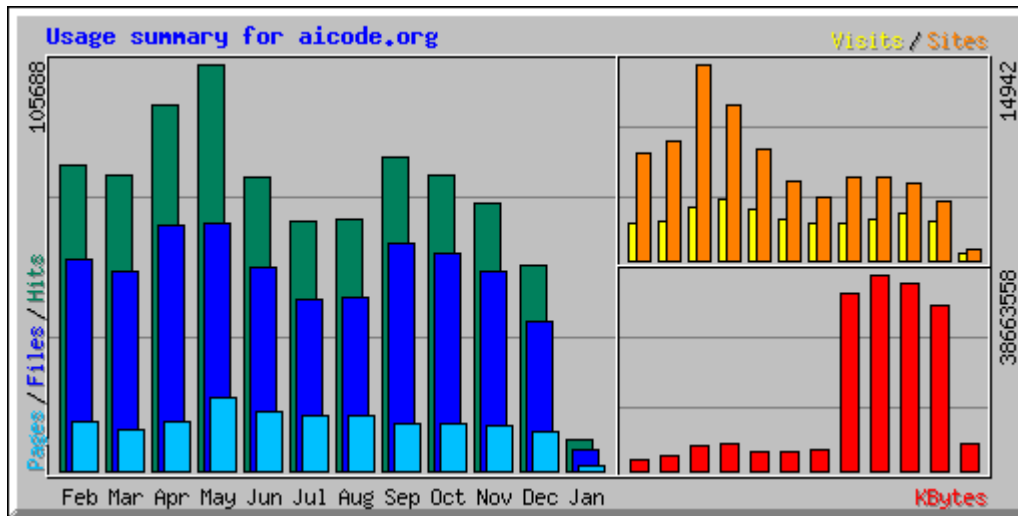

Usage Statistics for aicode.org

Summary Period: Last 12 Months
Generated 07-Jan-2009 04:20 CET

Summary by Month										
Month	Daily Avg				Monthly Totals					
	Hits	Files	Pages	Visits	Sites	KBytes	Visits	Pages	Files	Hits
Jan 2009	1166	761	192	71	826	5315946	503	1344	5329	8166
Dec 2008	1717	1250	332	95	4500	32406228	2961	10319	38762	53247
Nov 2008	2310	1718	397	120	5889	36818510	3600	11936	51548	69301
Oct 2008	2482	1820	391	100	6386	38663558	3109	12149	56423	76970
Sep 2008	2708	1974	401	92	6291	35027158	2780	12041	59224	81244
Aug 2008	2102	1454	462	89	4853	4138992	2786	14341	45076	65187
Jul 2008	2095	1438	455	102	5993	3760833	3181	14118	44601	64950
Jun 2008	2545	1757	505	129	8537	3878771	3870	15152	52728	76367
May 2008	3409	2078	616	150	11844	5489660	4665	19114	64426	105688
Apr 2008	3165	2129	423	135	14942	4832480	4071	12706	63877	94961
Mar 2008	2476	1670	352	96	9045	2790560	2986	10914	51796	76769
Feb 2008	2733	1892	433	98	8162	2304991	2863	12571	54880	79276
Totals						175427687	37375	146705	588670	852126